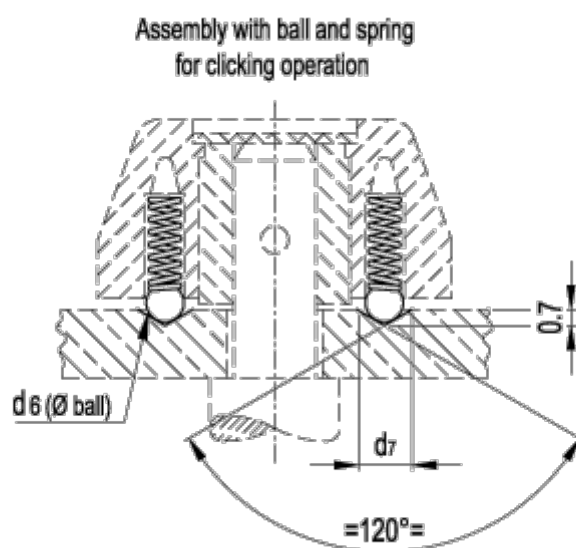

Varenummer: 2306035401
Beskrivelse: E+G Klik fjeder/kugle
MS.D10

Mål

$d6 = 10$

$d7 = 8.5$

Type = MS.D10